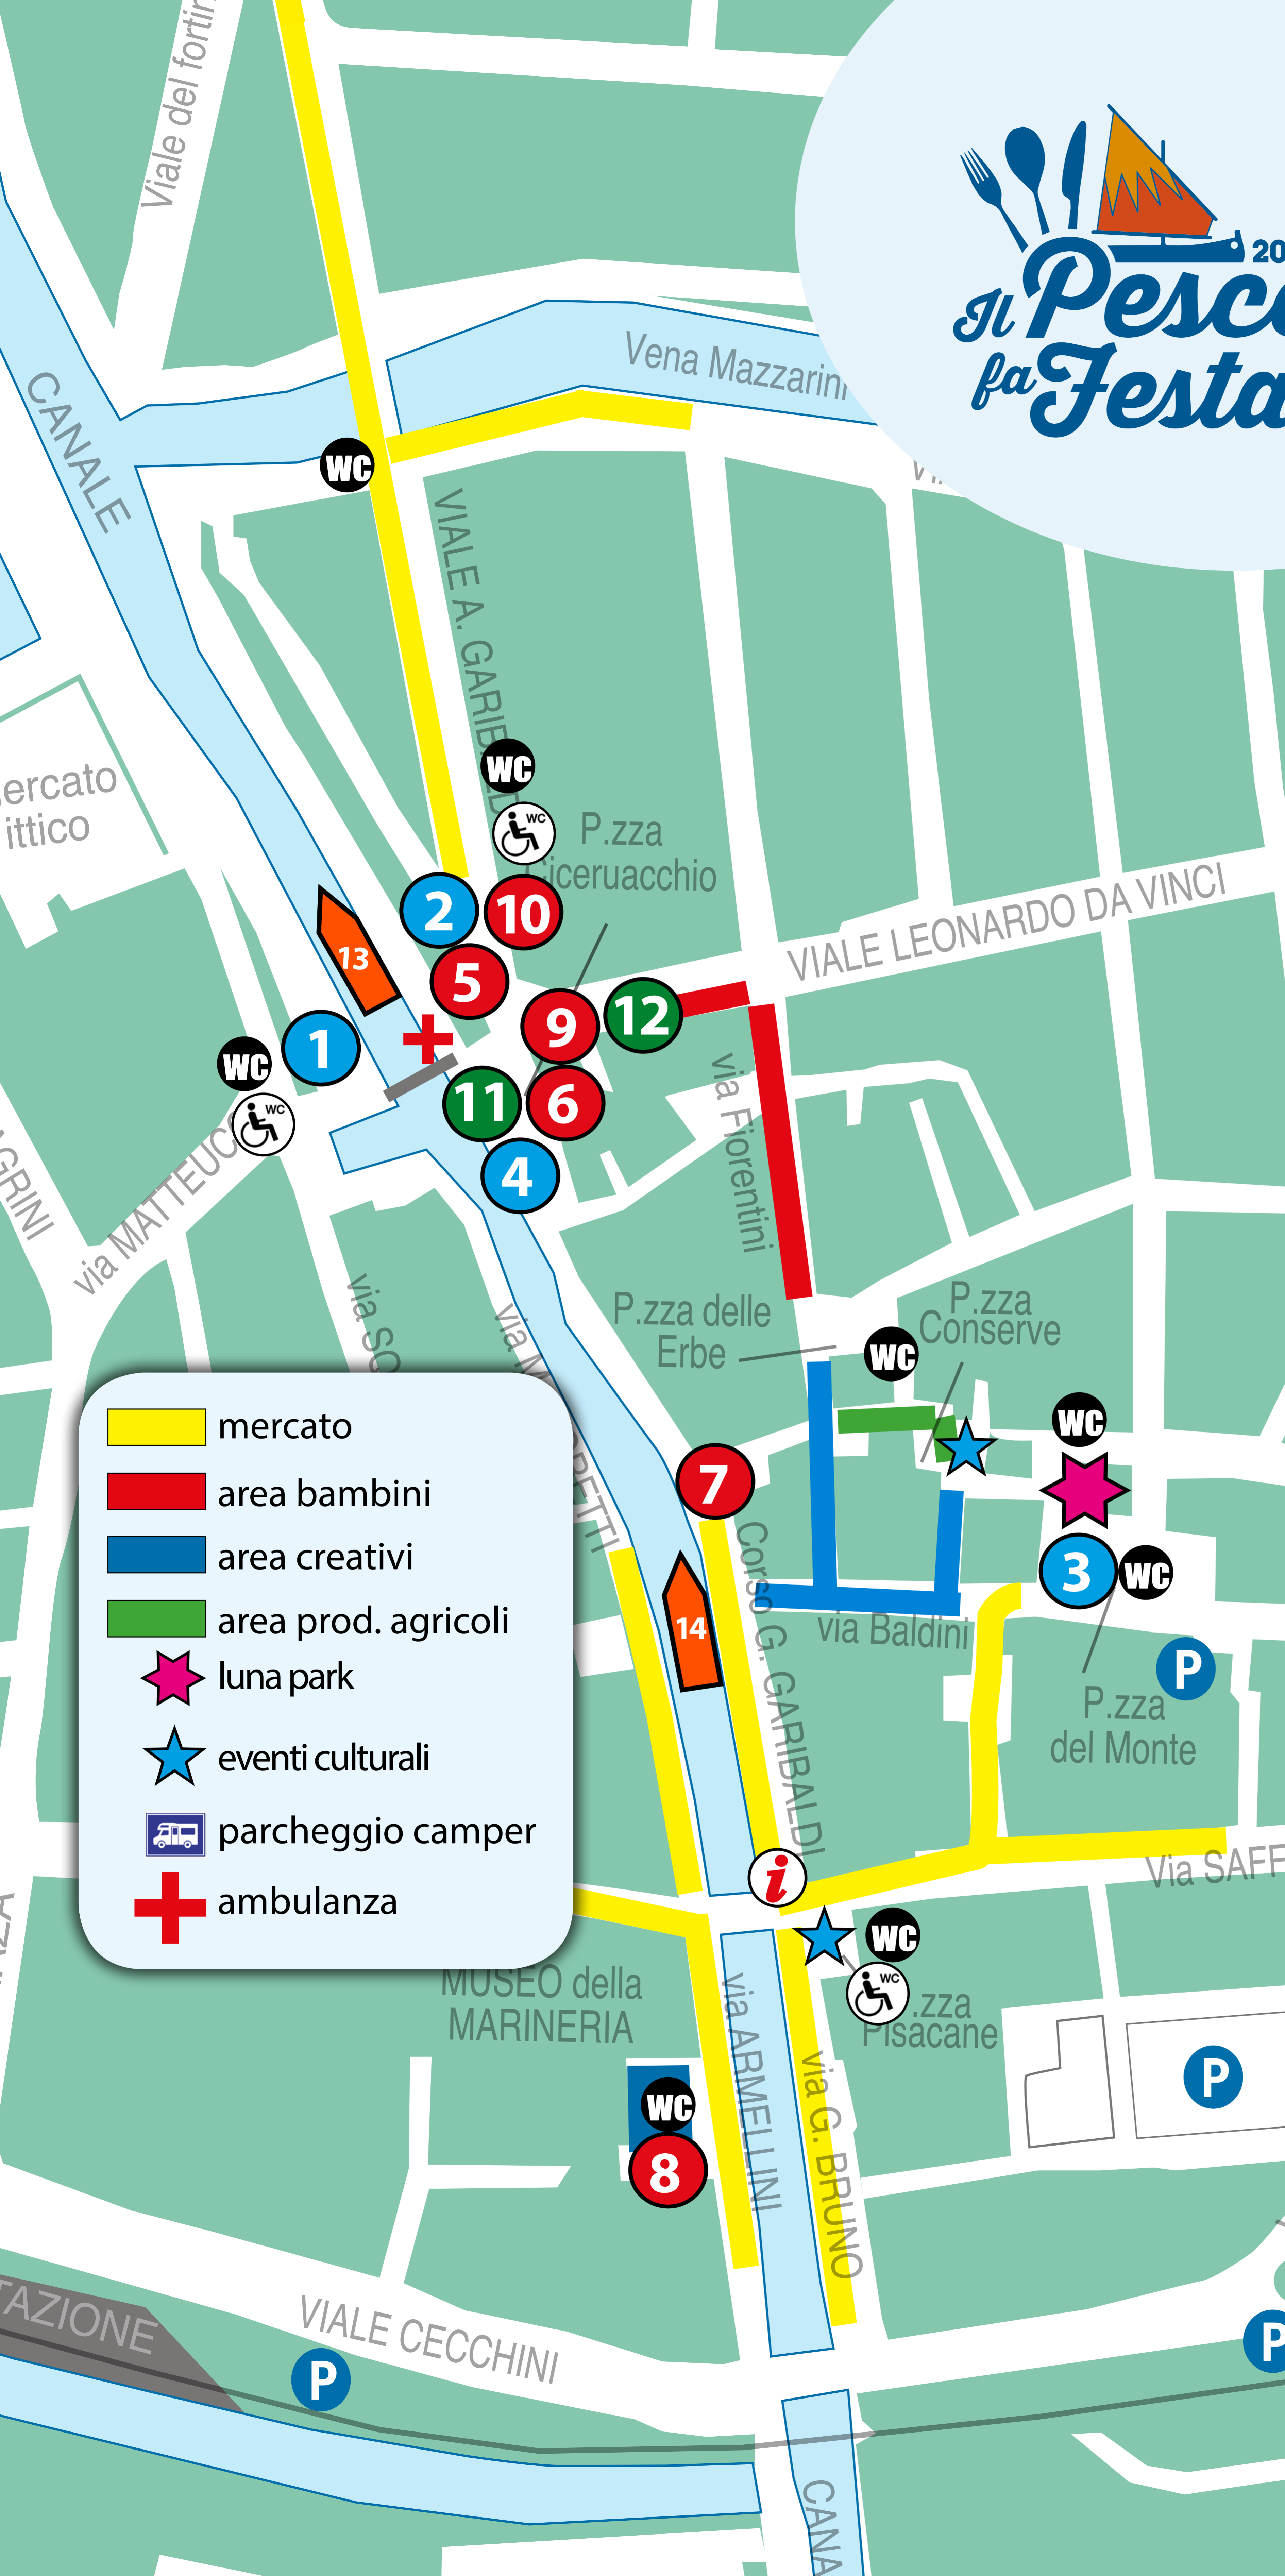

- mercato
- area bambini
- area creativi
- area prod. agricoli
- luna park
- eventi culturali
- parcheggio camper
- ambulanza